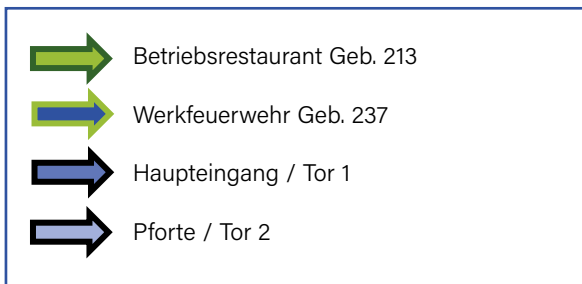

Erstversorgung bei Notfällen

Notruf intern über Festnetz: **112**

Notrufnummer per Handy: **0821 491714**

UNSERE GRUNDSÄTZE

- Wir arbeiten sicher und achten aufeinander.
- Wir halten Anweisungen und Vorschriften konsequent ein.
- Keine Arbeit ist so dringend, dass sie nicht sicher erledigt werden kann.

Zahlen zum Industriepark

- 11 Unternehmen
- ca. 1200 Mitarbeiter*innen
- mehr als 100 Auszubildende in 8 Berufen

Kontakt

Industriepark Gersthofen
Ludwig-Hermann-Straße 100
86368 Gersthofen
Telefon 0821 479-0
Telefax 0821 496639

Standortbetreiber

MVV Industriepark Gersthofen GmbH

www.industriepark-gersthofen.de

Industriepark
Gersthofen

Sicherheit ist uns wichtig!